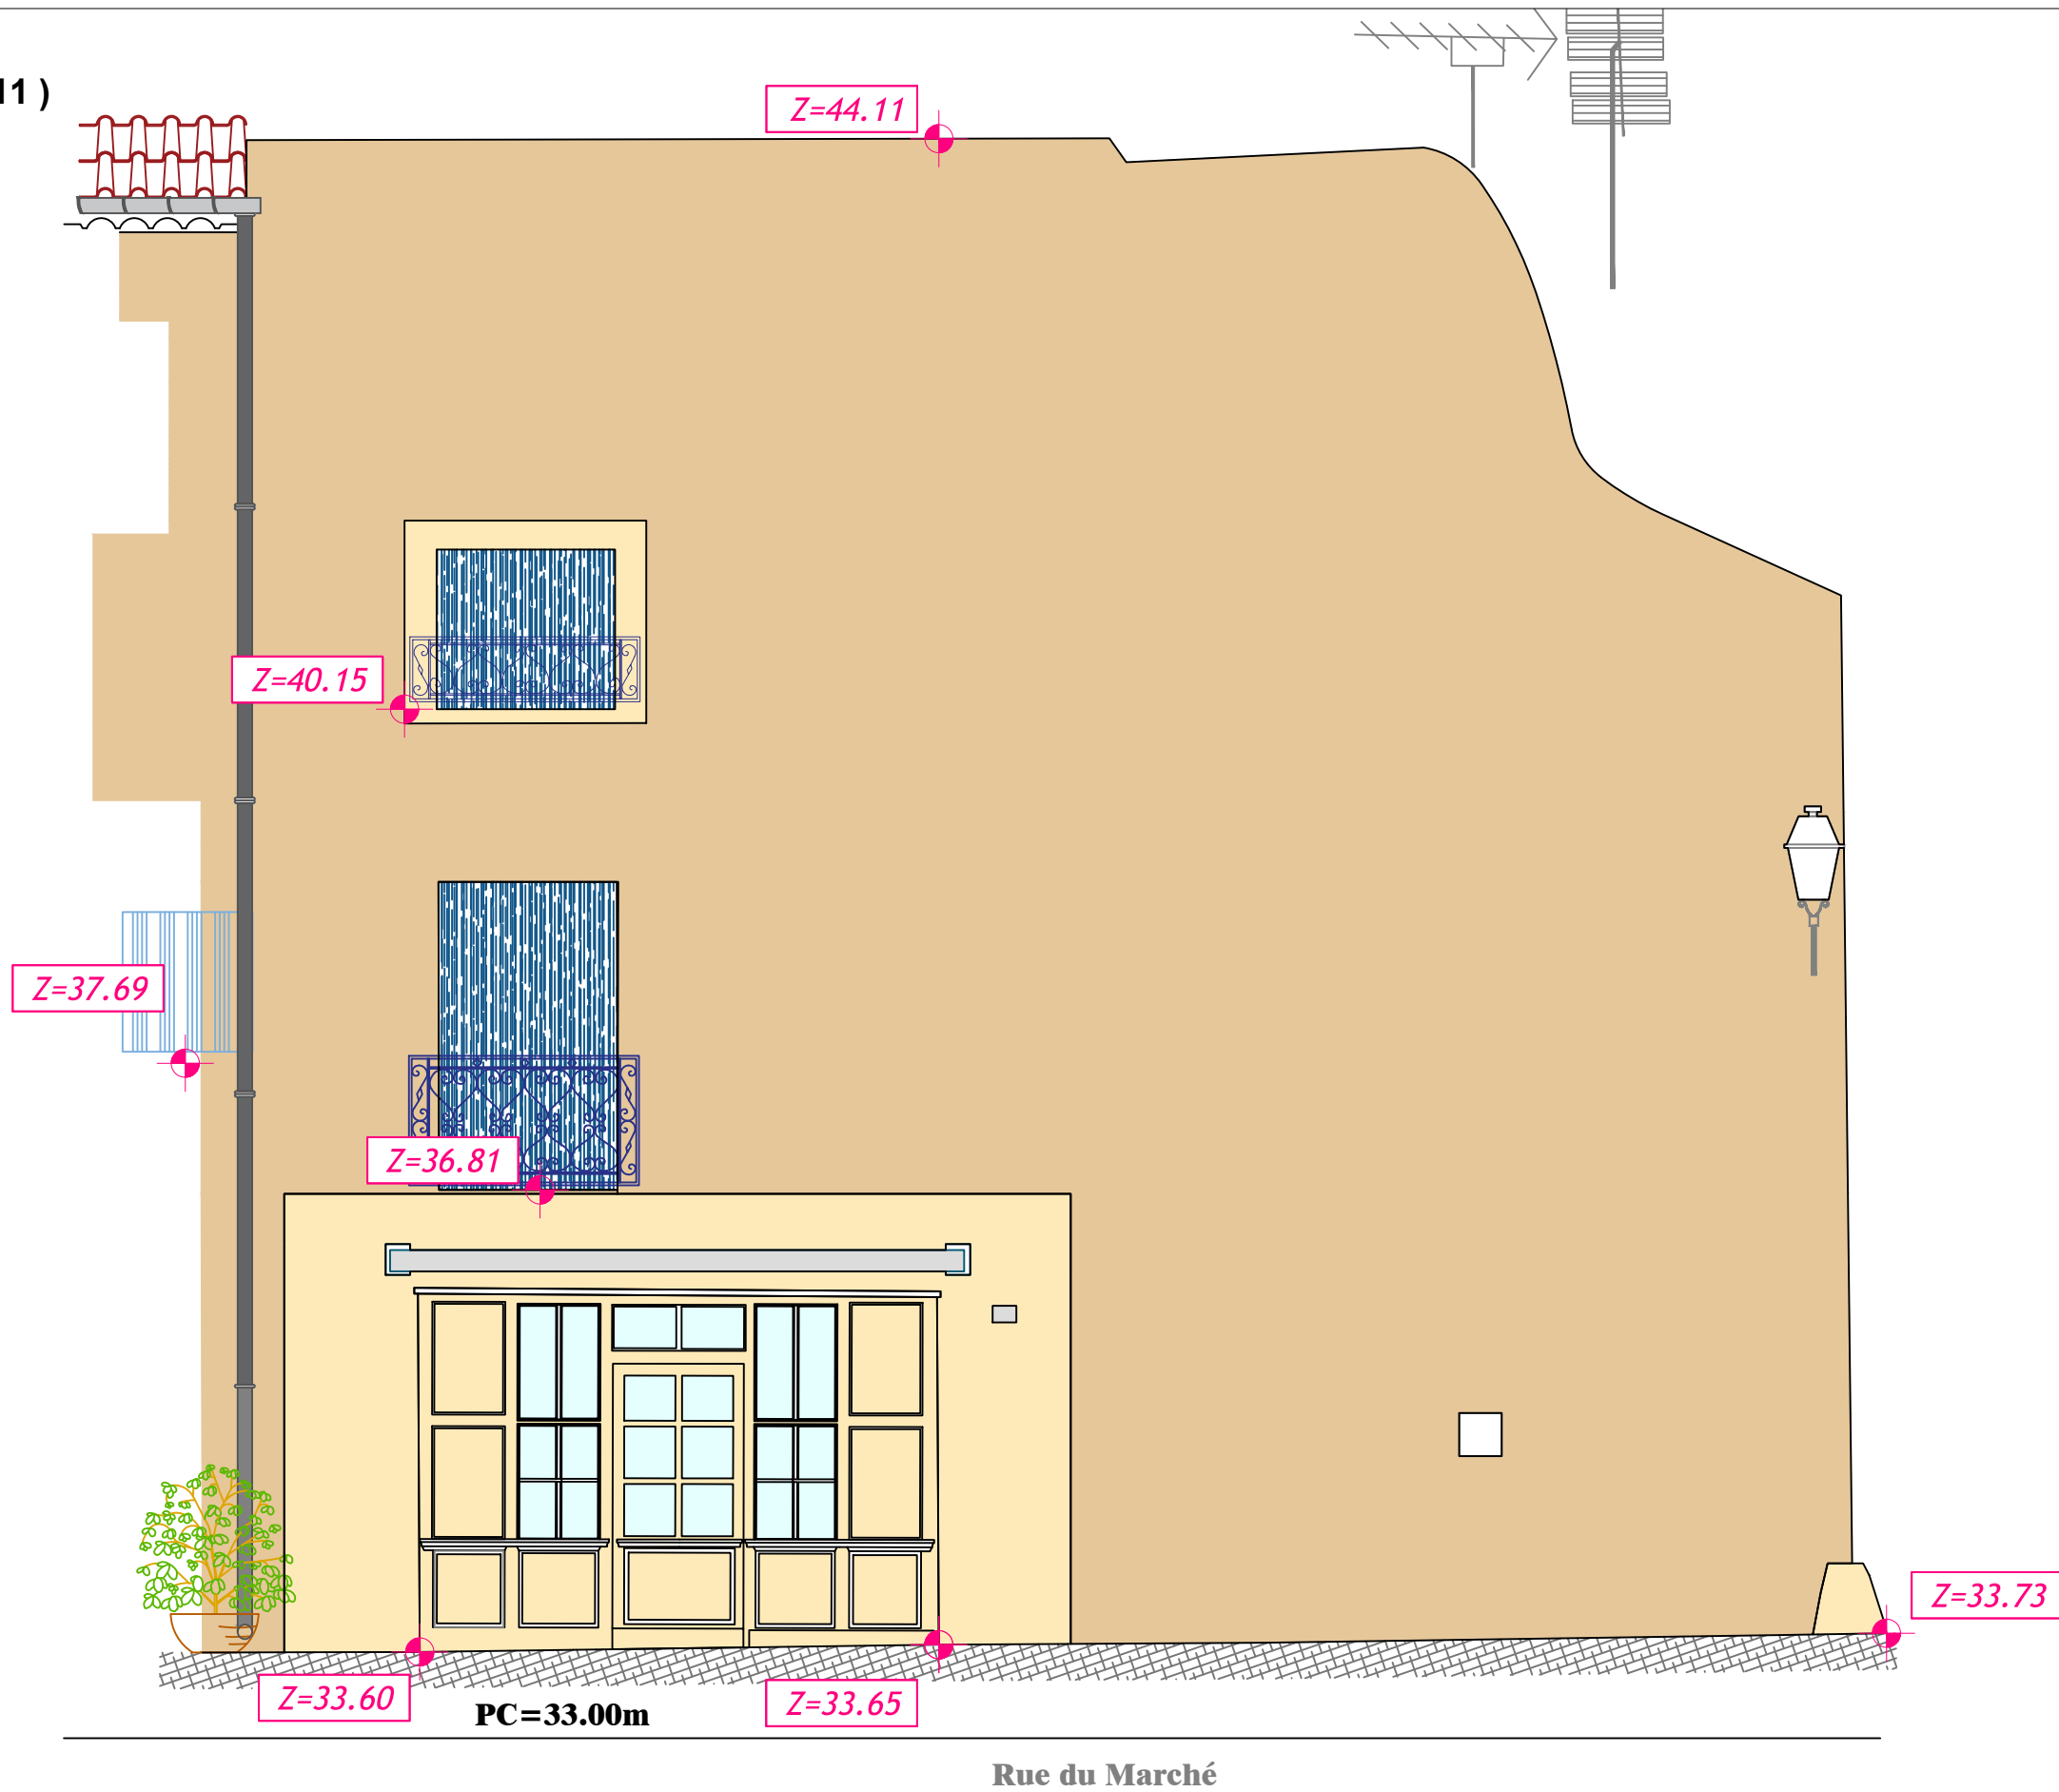

Commune de Fleury d'Aude (11)

Lieu-dit : "Rue du Marché"

Bâtiment " Parcelle EA n°367 "

Plan de Façade

Façade 2, Rue du Marché

GéoSudOuest
SELAS de Géomètres-Experts
www.geo-sud-ouest.fr

Géomètre Expert salarié : Thomas BARDIN (N° OGE : 06132)

4 Rue Jacqueline Maillan
11200 LEZIGNAN CORBIERES
Tel : 04 68 27 16 15
lezignan@geo-sud-ouest.fr

LEGENDE :

- Nivellement rattaché au nivellement général de la France

Z=33.65

Altitude NGF