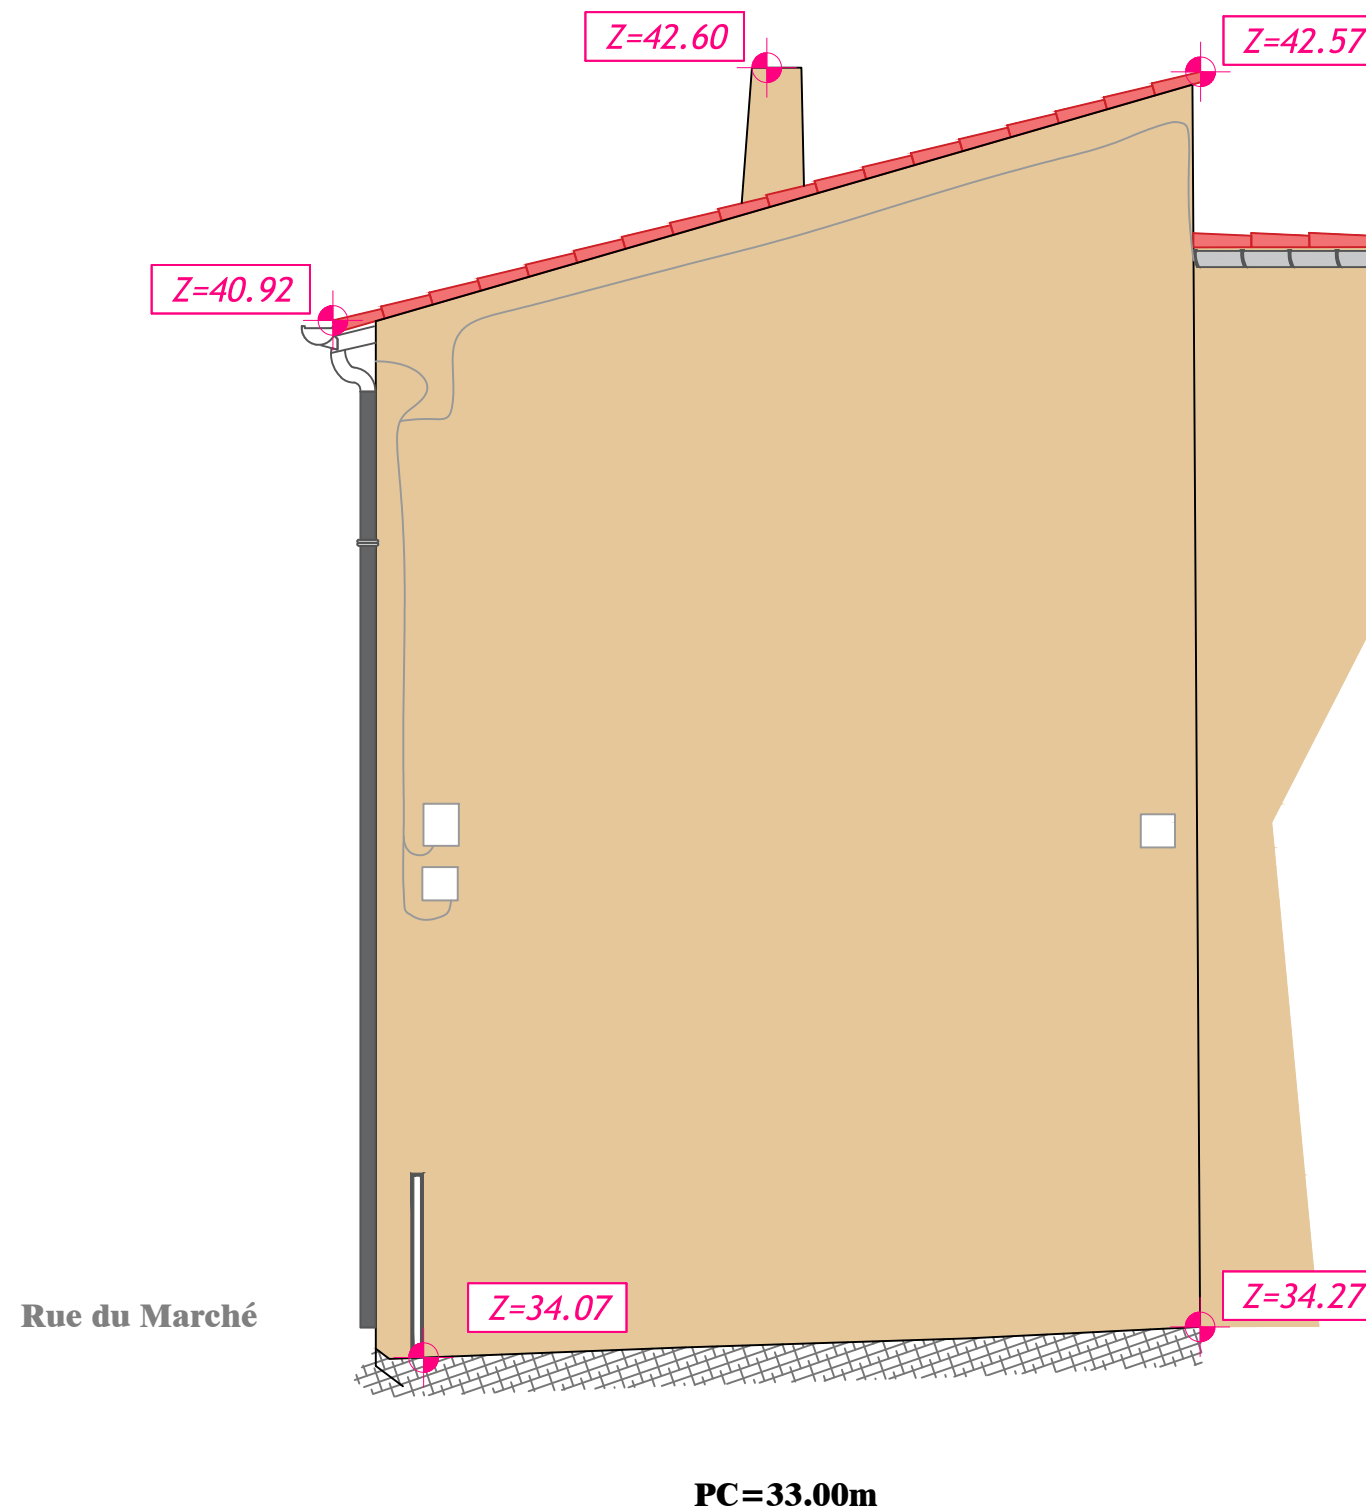

Commune de Fleury d'Aude (11)

Lieu-dit : "Rue du Marché"

Bâtiment " Parcelle EA n°367"

Plan de Façade

Façade EST 1, Rue du Marché

GéoSudOuest
SELAS de Géomètres-Experts
www.geo-sud-ouest.fr

Géomètre Expert salarié : Thomas BARDIN (N° OGE : 06132)