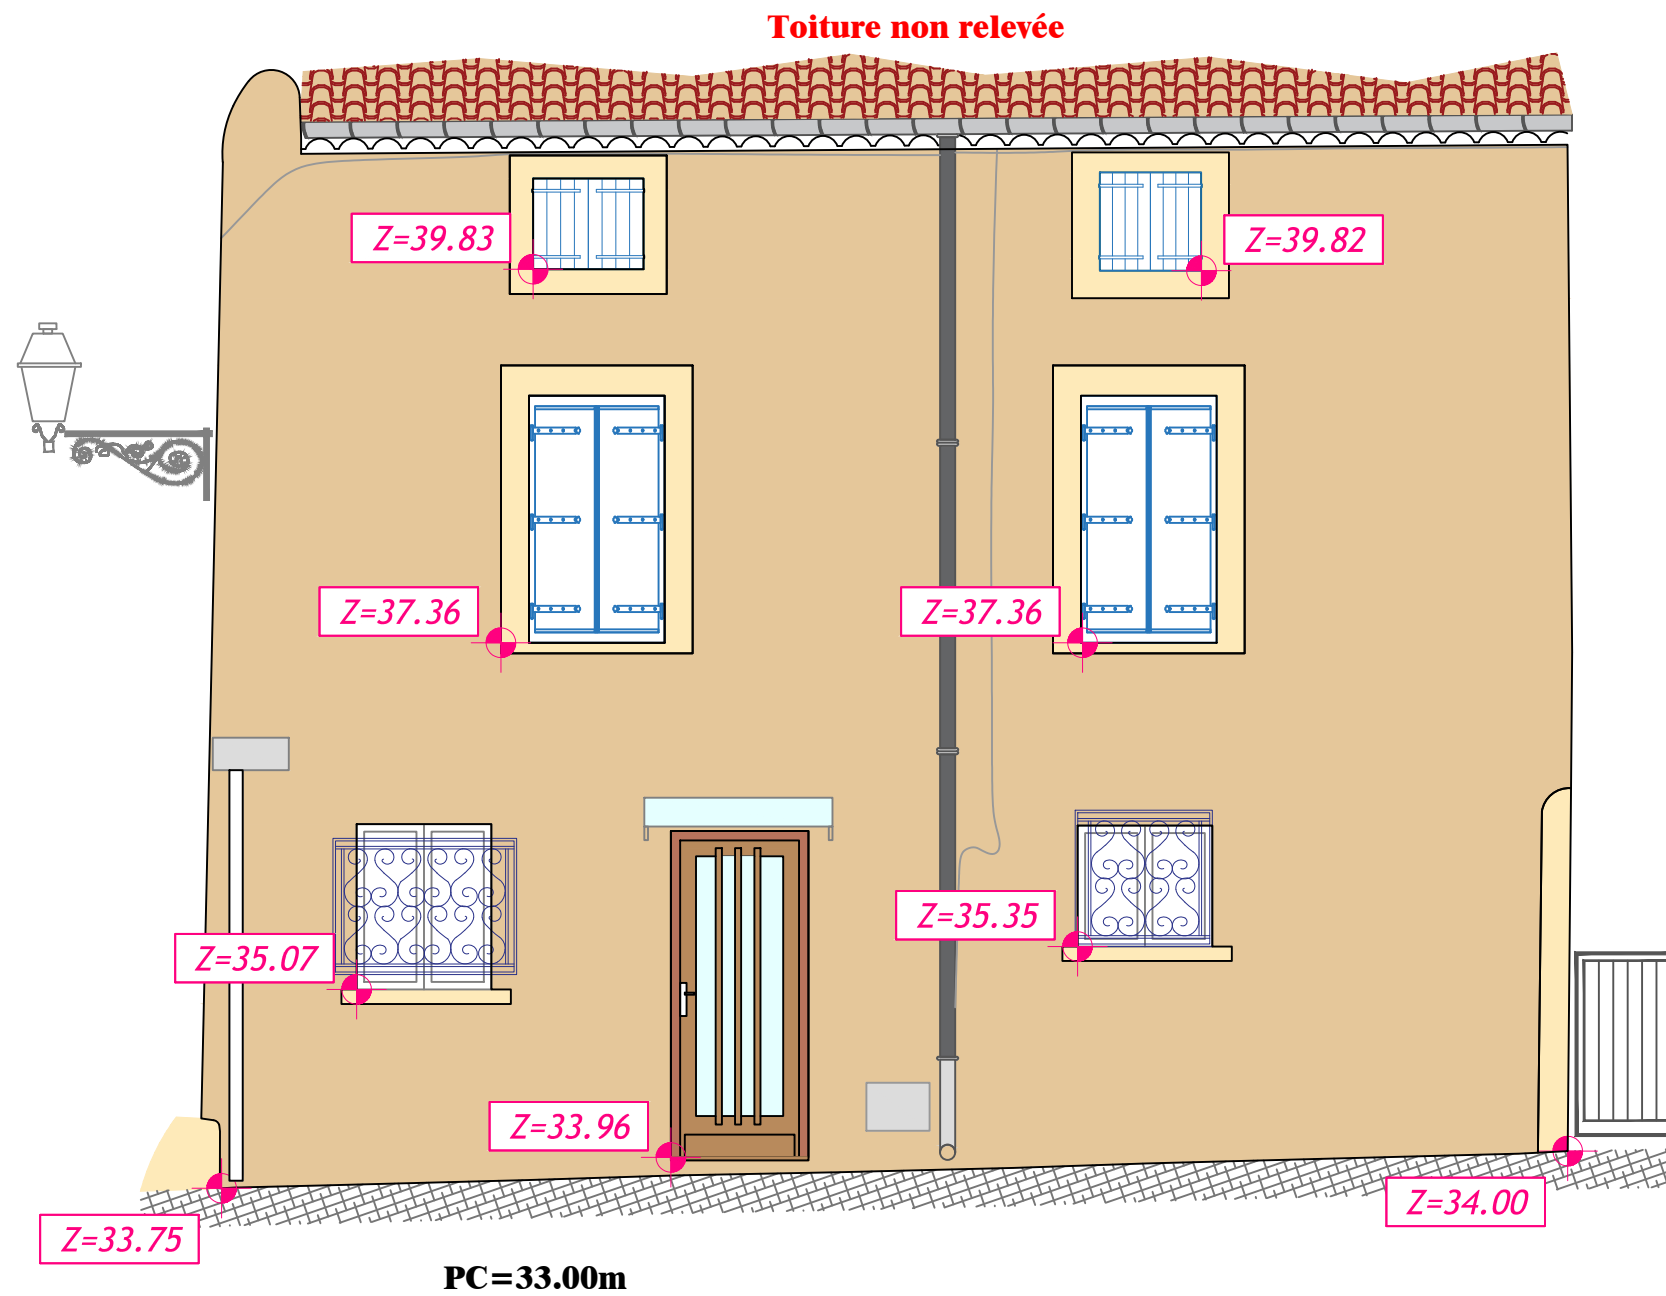

Commune de Fleury d'Aude (11)

Lieu-dit : "Rue du Marché"

Bâtiment " Parcelle EA n°367 "

Plan de Façade

Façade 1, Rue du Marché

GéoSudOuest
SELAS de Géomètres-Experts
www.geo-sud-ouest.fr

Géomètre Expert salarié : Thomas BARDIN (N° OGE : 06132)